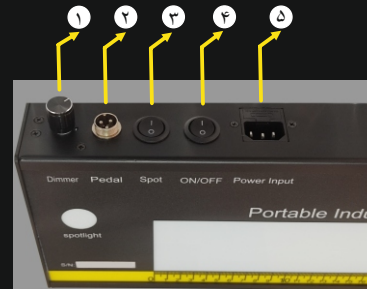

معرفی دستگاه:

دستگاه نمایش دهنده فیلم رادیوگرافی مدل FVR-20 وسیله ای است که با استفاده از آن می توان فیلم های رادیوگرافی را مشاهده کرد و چگالی فیلم های رادیوگرافی را اندازه گیری نمود.

ویژگی ها

دستگاه مدل FVR-20 منطبق با استاندارد شماره ISO5580 (مربوط به Viewer رادیوگرافی صنعتی) ساخته شده است. ابعاد صفحه نمایشگر این دستگاه 65*345mm می باشد. از ویژگی های این دستگاه به داشتن نور نقطه ای (SPOT LIGHT)، قابل حمل بودن، مصرف کم (کمتر از 60W) و یکنواختی نور در روی صفحه نمایش میتوان اشاره نمود.

پنل کاربری:

- ۱: پیچ تنظیم شدت نور
- ۲: محل اتصال کابل پدال
- ۳: کلید نور نقطه ای (SPOT)
- ۴: کلید خاموش / روشن
- ۵: محل اتصال کابل برق

داشتن بدنه آلومینیومی و طراحی مدرن، مطابق با تکنولوژی روز دنیا، این امکان را فراهم میکند تا در محیط های صنعتی و میدانی مقاوم و قابل استفاده باشد. استفاده از آخرین نسل چراغ های LED و همچنین طراحی الکترونیکی منحصر به فرد، منجر به یکنواختی میزان توان مصرفی آنها شده که در نتیجه باعث افزایش طول عمر محصول میشود. حداکثر چگالی قابل خوانش دستگاه که در صنعت رادیوگرافی کاربرد دارد 4D می باشد.

مشخصات

۱. ابعاد دستگاه
515*154*54 mm(L*W*H)
۲. مصرف انرژی 220v,50Hz
۳. وزن کل دستگاه 2.8Kg
۴. ابعاد صفحه نمایشگر: 65*345mm
۵. طول عمر طولانی به دلیل مصرف کم انرژی (کمتر از 60W)
۶. میزان روشنایی
83,000 Cd/M²(260,000 Lux)
۷. پراکندگی نور: 95%

استفاده از پدال:

برای استفاده از صفحه نمایشگر فیلم به وسیله پدال، کابل آن را به محل اتصال پدال (کلید ۲) وصل نموده در این حالت نور صفحه با پدال روشن و خاموش می شود. به منظور کنترل نور صفحه با فشردن پدال و چرخاندن پیچ تنظیم شدت نور، می توان نور صفحه را تنظیم کرد.